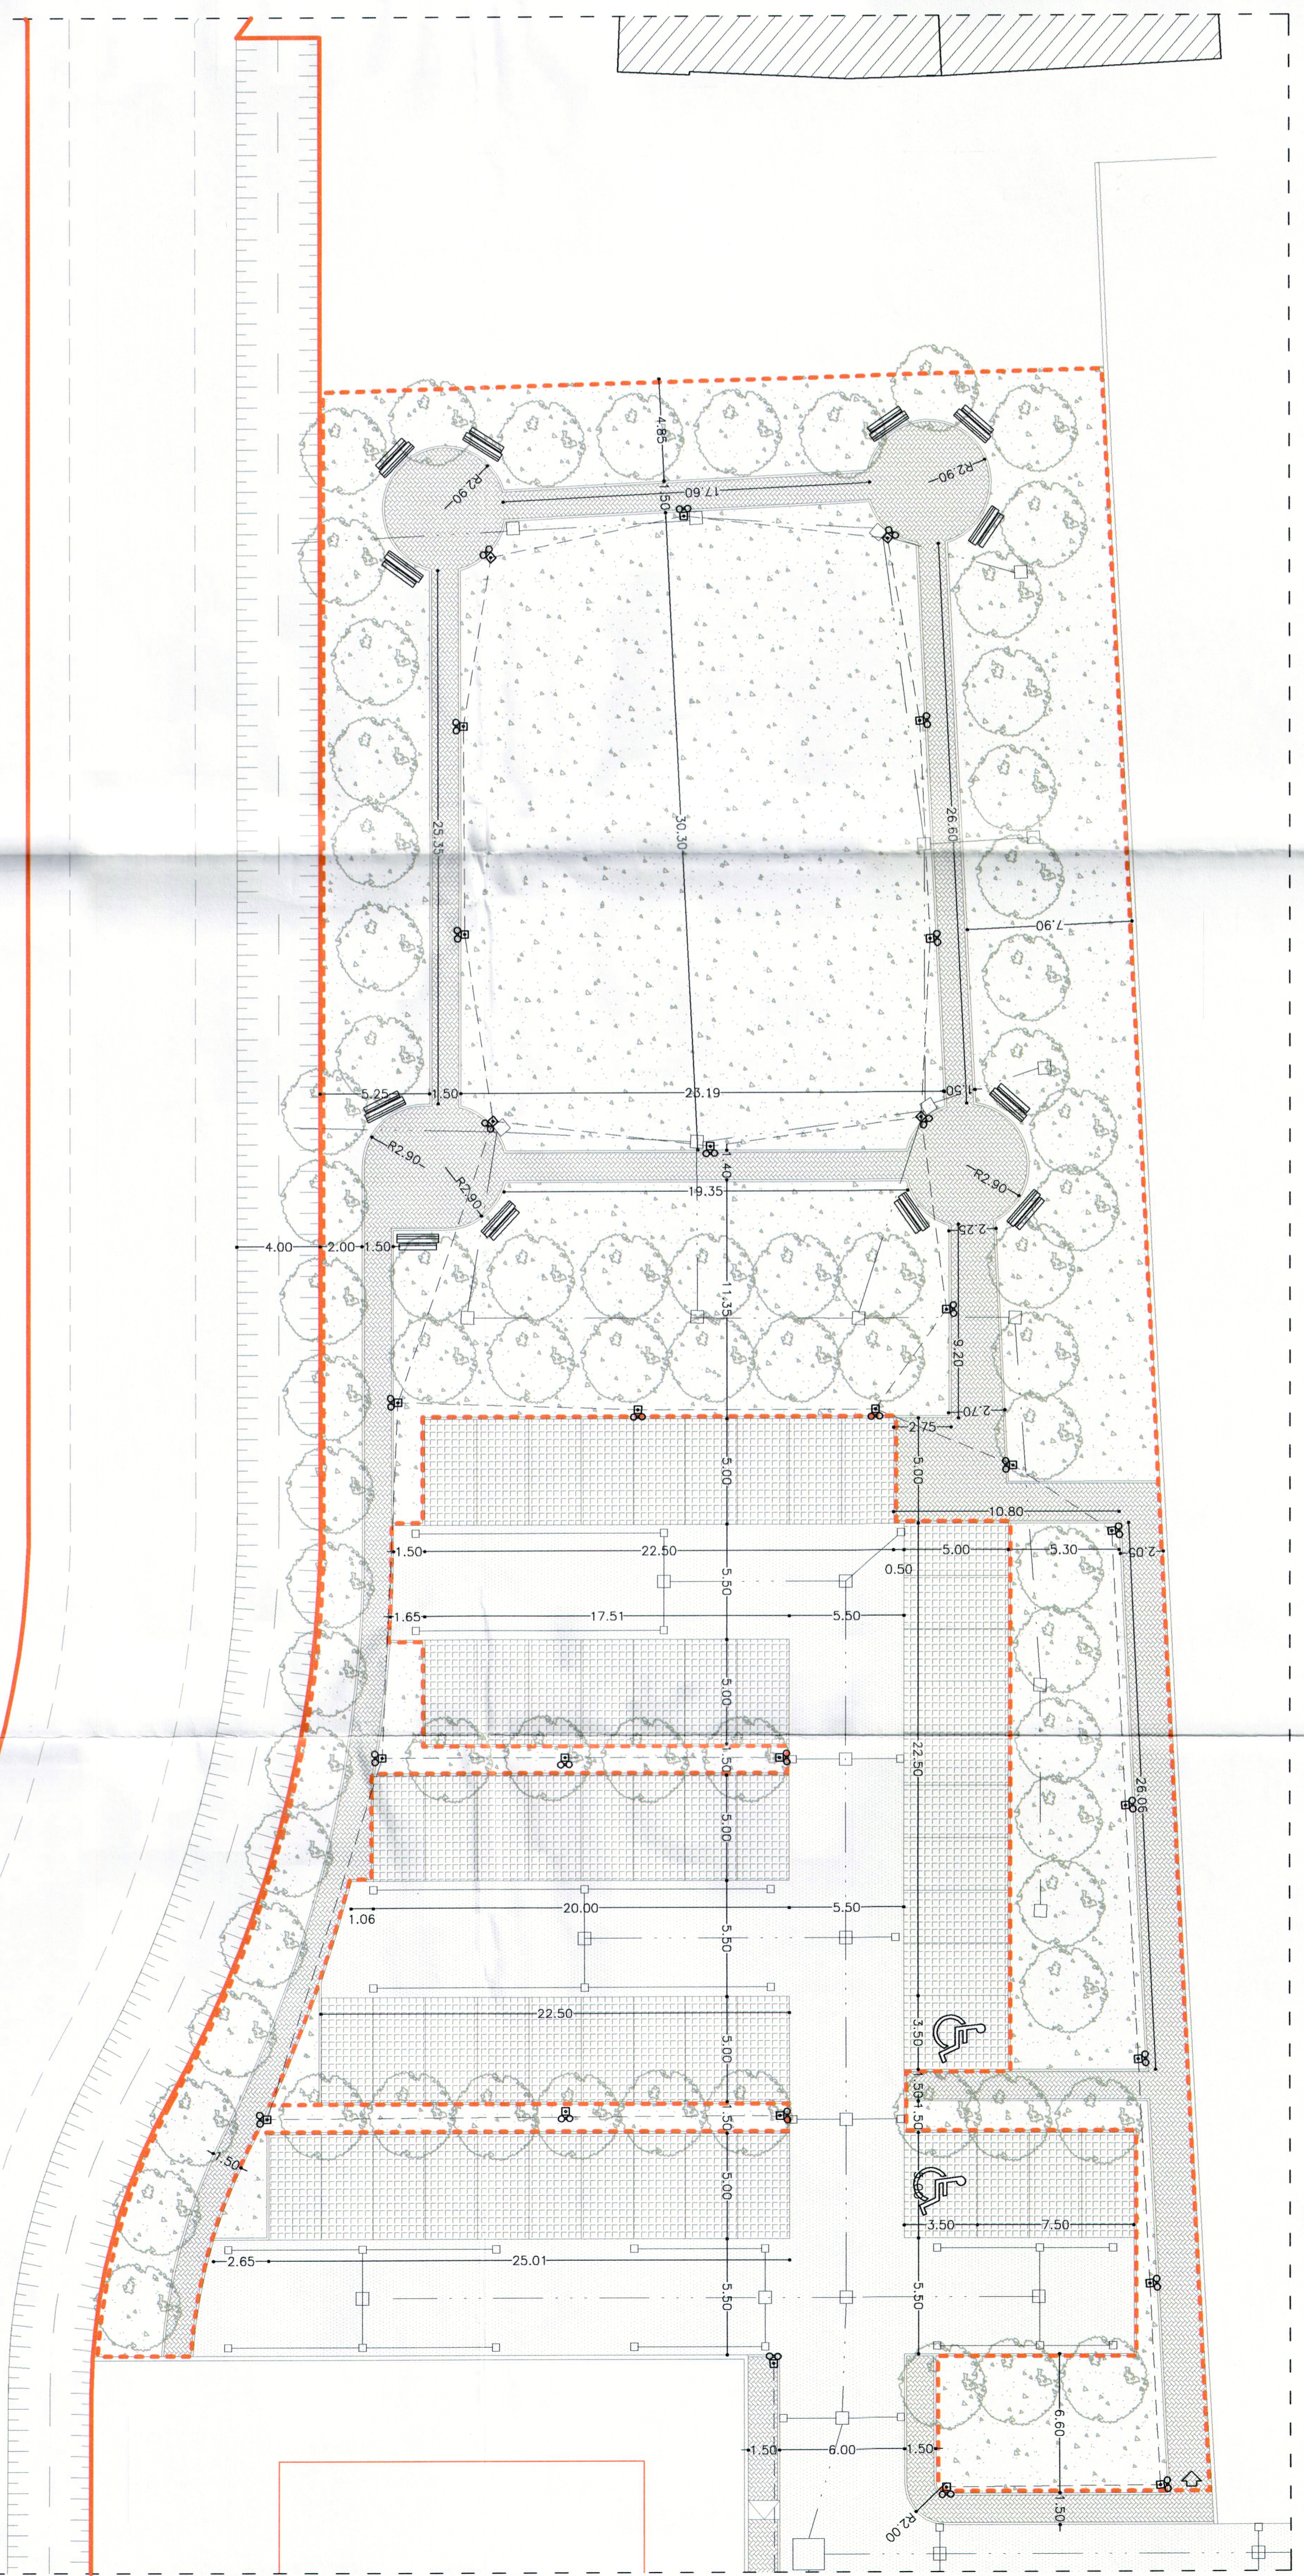

LOTTIZZAZIONE C2/200

VERDE PUBBLICO E PLANIVOLUMETRIA

Scala 1:200

Comune di Mogliano Veneto

18 FEB. 2014

Reg. n. 4604

Col. ....

Clas. ....

Fasc. ....

FOVIO n.
P 7

Elisabetta Busato
Adriano De Rossi
Anna Maria Gomiero
Corrado Gomiero
Gino Gomiero
Irene Gomiero
Marina Gomiero
Rino Gomiero
Francesco Moccia
Fabrizio Toffoletto
Sabrina Toffoletto
Leda Toffoletto

PROGETTISTI: ARCH. ROBERTO SOMMAVILLA
Via Pia 1/a - Mogliano Veneto (TV) Tel. 041/454900
C.F. 511147504173461

COLLABORAZIONE: ARCH. ANDREA BASSETTO

REDAZIONE: 12/02/2014
AGGIORNATO: 11/02/2014

1. **LEGENDA**
2. Limite area destinata a verde pubblico
   - Limite area oggetto di cessione per realizzazione di viabilità
   - Strada di previsione
   - **Elementi di arredo**
   - Panchina
   - Punti di illuminazione pubblica
   - **Spazi scoperti**
   - Prato stabile
   - Essenze arboree
   - Spazi e percorsi pedonali lastricati
   - Posti macchina (rivestimento diante)
   - Percorsi carrabili (rivestimento in asfalto)
   - **Altre informazioni**
   - Rete illuminazione pubblica
   - Rete acque meteoriche
   - Pozzetti rete acque meteoriche
   - Quote metriche
   - Accessi principali all'area

Visita Nord Ovest